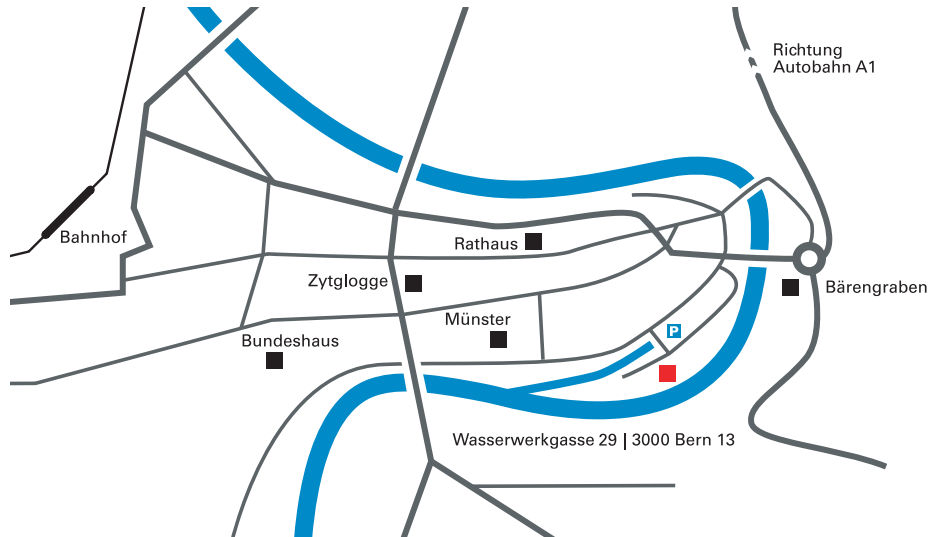

LAGEPLAN | STANDORT BERN

Wegbeschreibung

Öffentliche Verkehrsmittel

- Ab Bahnhof Bus Nummer 12 (Richtung Paul Klee-Zentrum) bis Haltestelle «Nydegg»
- Treppe auf gleicher Seite Richtung Aare hinunter gehen
- Unterhalb Treppe nach rechts gehen
- Ungefähr 400 m weiter bis zum Mühleplatz
- Platz überqueren (Richtung Aare)
- Die visu' I AG befindet sich an der Wasserwerksgasse 29 (im Haus Stebler)

Auto

- A1, Ausfahrt Wankdorf
- Richtung Zentrum
- Geradeaus am Stade de Suisse und dem Bea expo-Gelände vorbei bis zu grösserer Querstrasse/Kreuzung
- Geradeaus Richtung Bärengraben fahren
- Kurz vor dem Kreisell beim Bärengraben rechts abbiegen
- Nach der Brücke links abbiegen und ungefähr 500m bis zum Mühleplatz (linke Seite) weiterfahren
- bitte diese Parkplätze benutzen (blaue Zone)
- Platz überqueren (Richtung Aare)
- Die visu' I AG befindet sich an der Wasserwerksgasse 29 (im Haus Stebler)